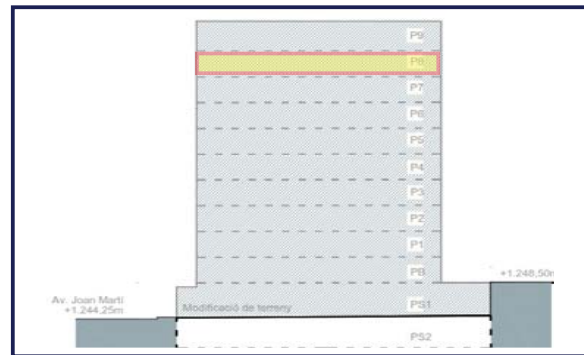

- 3 HABITACIONS

- 2 BANYS

- 2 PLACES APARCAMENT

CARACTERÍSTIQUES

SECCIÓ

UBICACIÓ

NOTA: Plànols no definitius corresponents al Projecte Administratiu, subjectes a possibles canvis segons treball en el desenvolupament del Projecte Executiu.