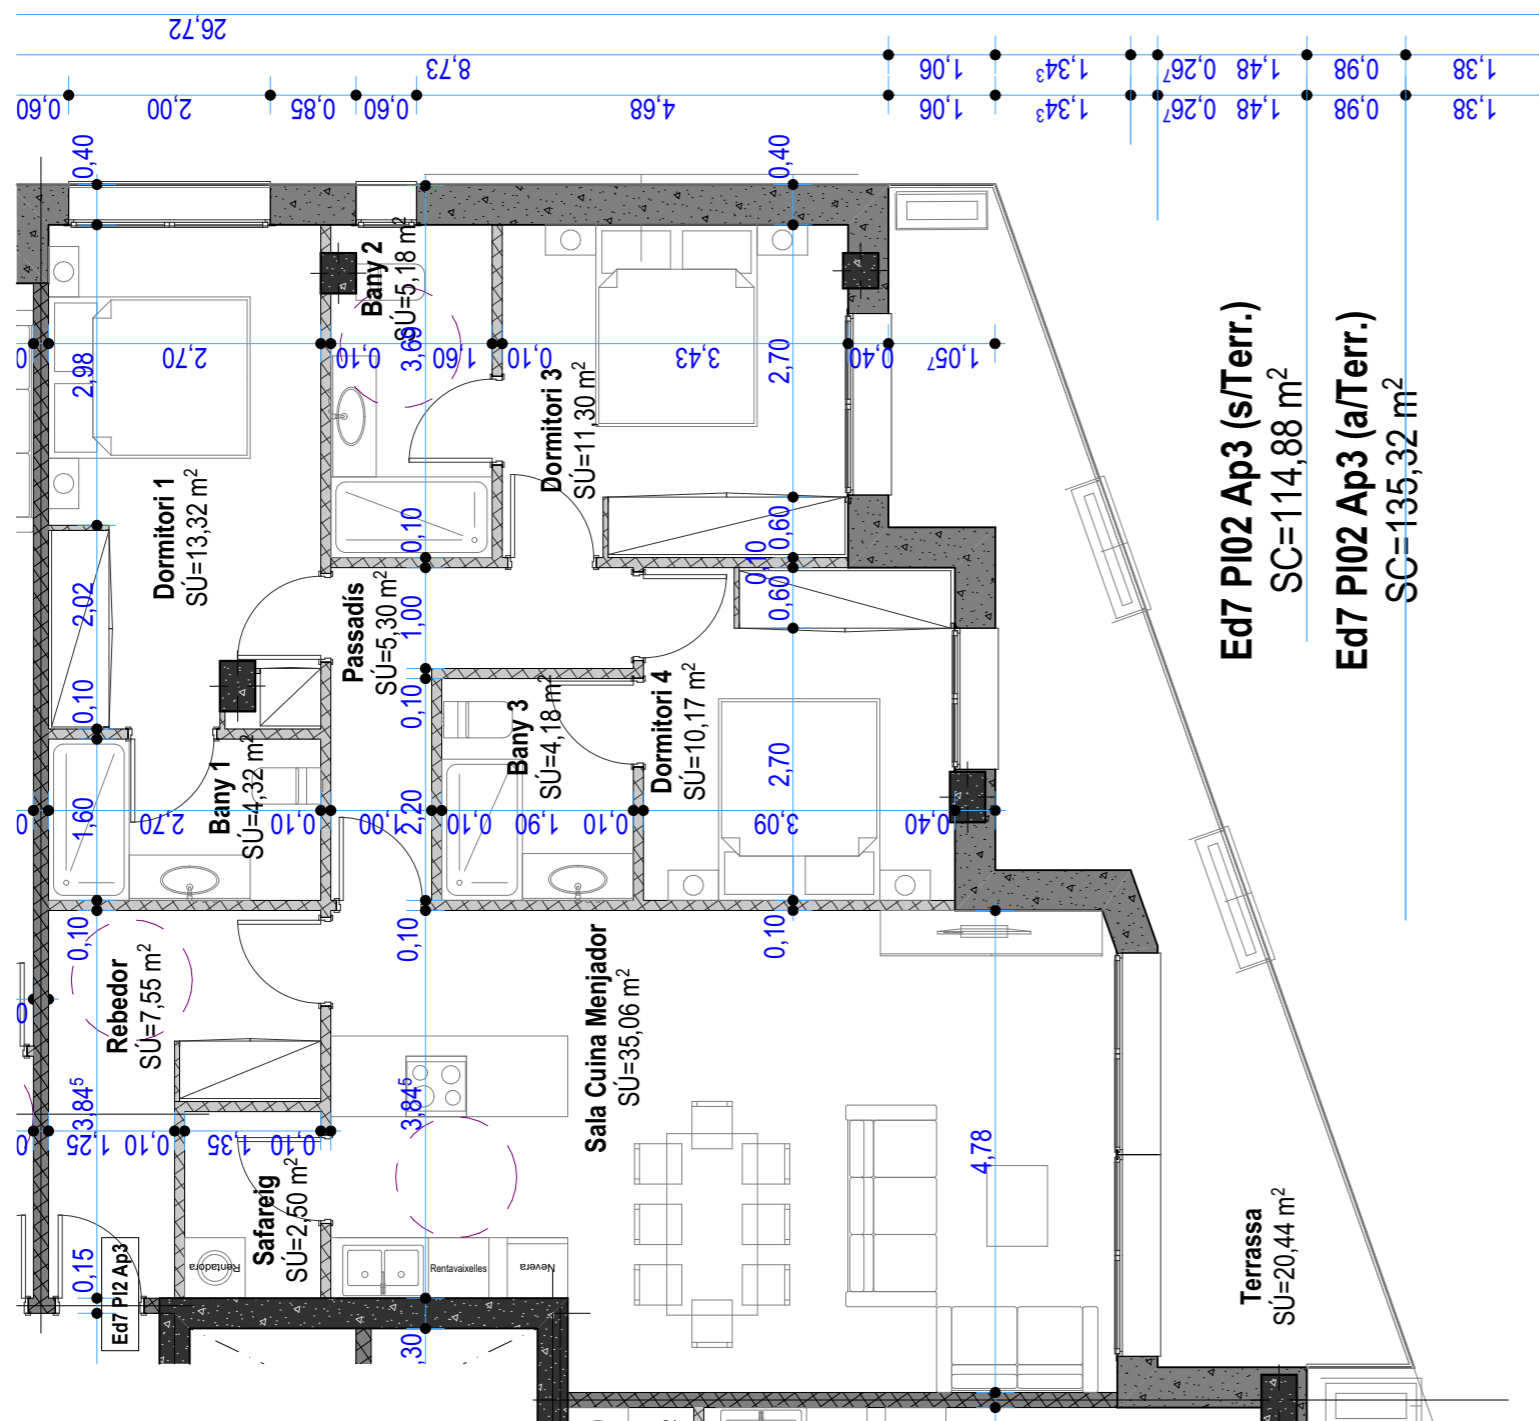

TALLER D'ARQUITECTURA
Carles Puig Montanya

Immobiliària Cinc Estrelles, SL

Conjunt de 4 Edificis - Edifici 7

A3

1:75

10/06/2024

Ed7 PI02 Ap3 (s/Terr.)
SC=114,88 m²

Ed7 PI02 Ap3 (a/Terr.)
SC=135,32 m²