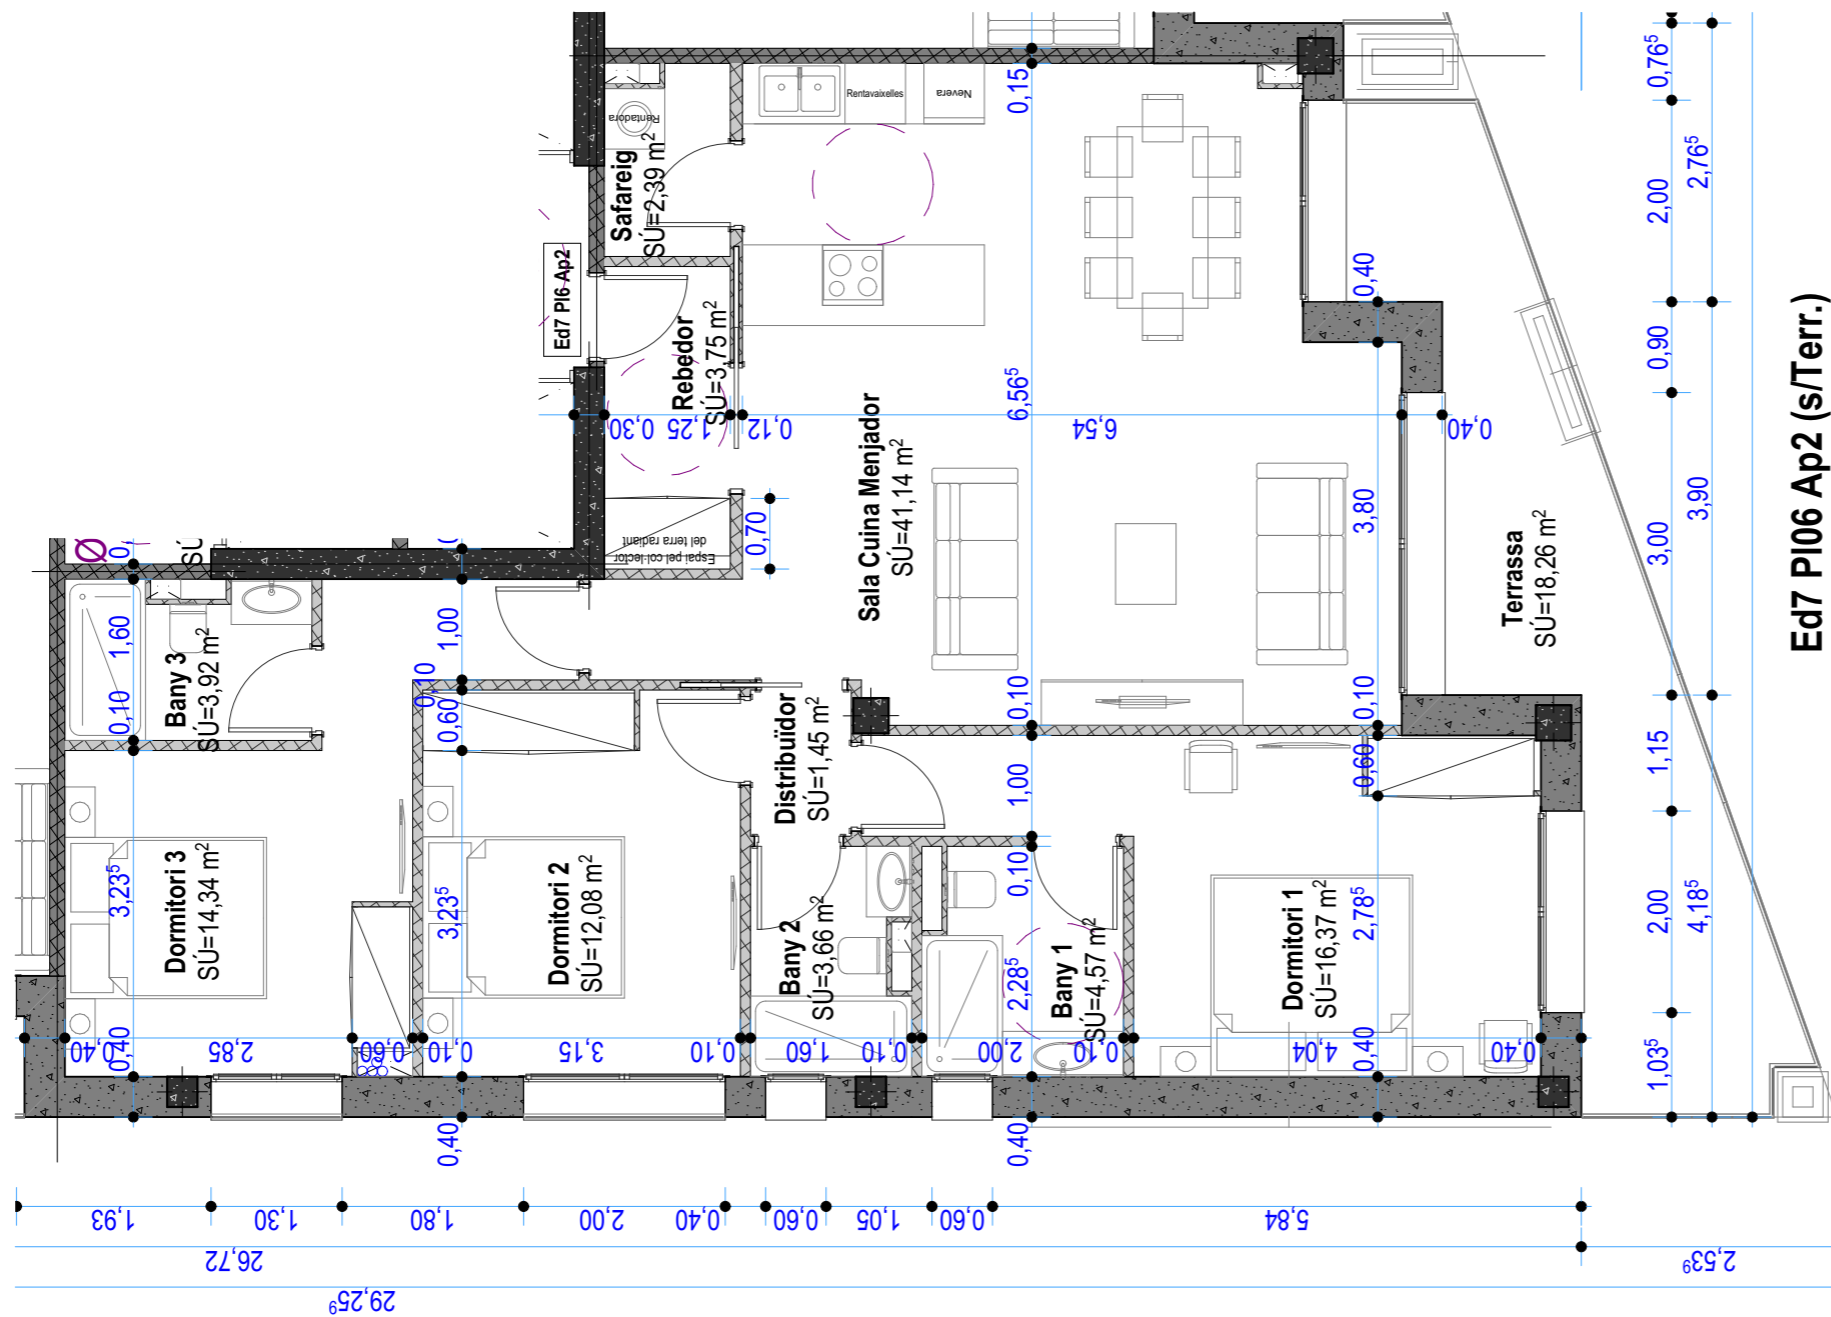

TALLER D'ARQUITECTURA
Carles Puig Montanya

Immobilària Cinc Estrelles, SL

Conjunt de 4 Edificis - Edifici 7

A3

1:75

03/10/2024

Ed7 PI06 Ap2 (s/Terr.)

SC=121,36 m²

Ed7 PI06 Ap2 (a/Terr.)

SC=139,62 m²