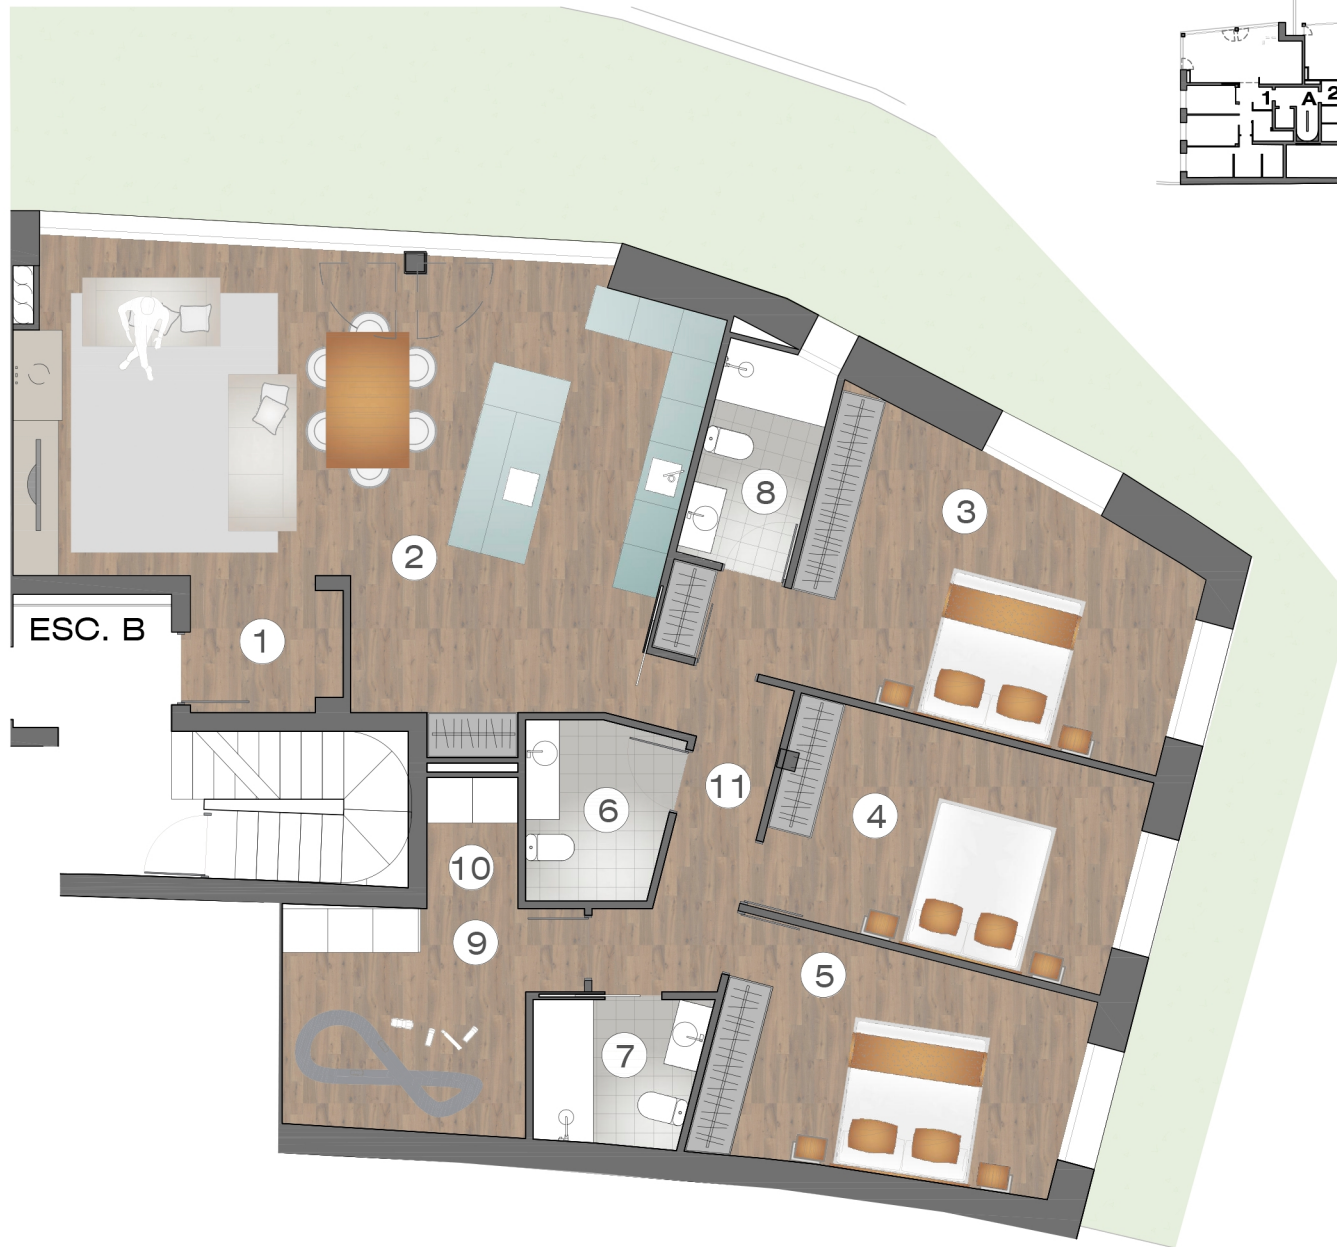

PLANTA BAIXA. ESC B. PIS 2

1/100

PLANTA BAIXA GENERAL

SECCIÓ GENERAL

QUADRE DE SUPERFÍCIES

Sup construïda pis: 152.83m² + jardí 94.38m²

- ① Entrada - 4.15m²
- ② Sala d'estar - Menjador - cuina - 50.79m²
- ③ Dormitori 1 - 25.48m²
- ④ Dormitori 2 - 16.18m²
- ⑤ Dormitori 3 - 18.15m²
- ⑥ Cortesia - 4.91m²
- ⑦ Bany 1 - 5.13m²
- ⑧ Bany 2 - 5.98m²
- ⑨ Sala de jocs - 12.62m²
- ⑩ Safareig - 2.66m²
- ⑪ Passadis - 6.78m²

ALIGA
RESIDENCIAL
SOLDEU