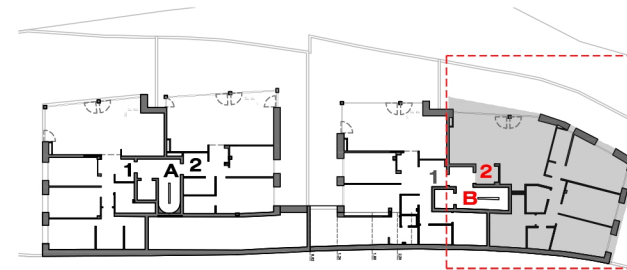

PLANTA BAIXA. ESC B. PIS 2

1/100

PLANTA BAIXA GENERAL

SECCIÓ GENERAL

QUADRE DE SUPERFÍCIES

Sup construïda pis: 152.83m² + jardí 94.38m²

- ① Entrada - 4.15m²
- ② Sala d'estar - Menjador - cuina - 50.79m²
- ③ Dormitori 1 - 25.48m²
- ④ Dormitori 2 - 16.18m²
- ⑤ Dormitori 3 - 18.15m²
- ⑥ Cortesia - 4.91m²
- ⑦ Bany 1 - 5.13m²
- ⑧ Bany 2 - 5.98m²
- ⑨ Sala de jocs - 12.62m²
- ⑩ Safareig - 2.66m²
- ⑪ Passadis - 6.78m²