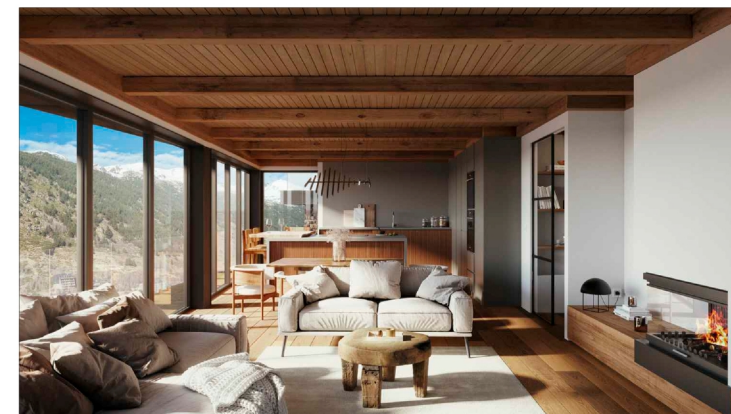

PLANTA BAIXA. ESC B. PIS 2

1/100

PLANTA BAIXA GENERAL

SECCIÓ GENERAL

QUADRE DE SUPERFÍCIES

Sup construïda pis: 152.83m² + jardí 94.38m²

- ① Entrada - 4.15m²
- ② Sala d'estar - Menjador - cuina - 50.79m²
- ③ Dormitori 1 - 25.48m²
- ④ Dormitori 2 - 16.18m²
- ⑤ Dormitori 3 - 18.15m²
- ⑥ Cortesia - 4.91m²
- ⑦ Bany 1 - 5.13m²
- ⑧ Bany 2 - 5.98m²
- ⑨ Sala de jocs - 12.62m²
- ⑩ Safareig - 2.66m²
- ⑪ Passadis - 6.78m²