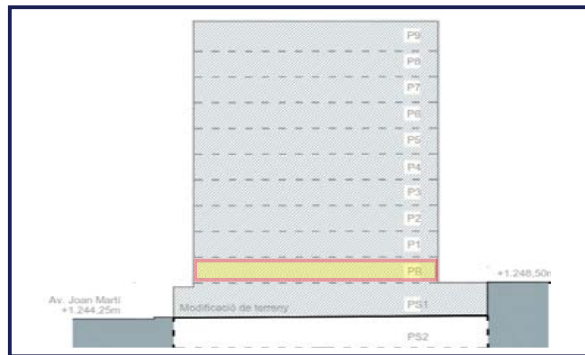

- 3 HABITACIONS
- 2 BANYS
- 2 PLACES APARCAMENT

CARACTERÍSTIQUES

SECCIÓ

UBICACIÓ

NOTA: Plànols no definitius corresponents al Projecte Administratiu, subjectes a possibles canvis segons treball en el desenvolupament del Projecte Executiu.